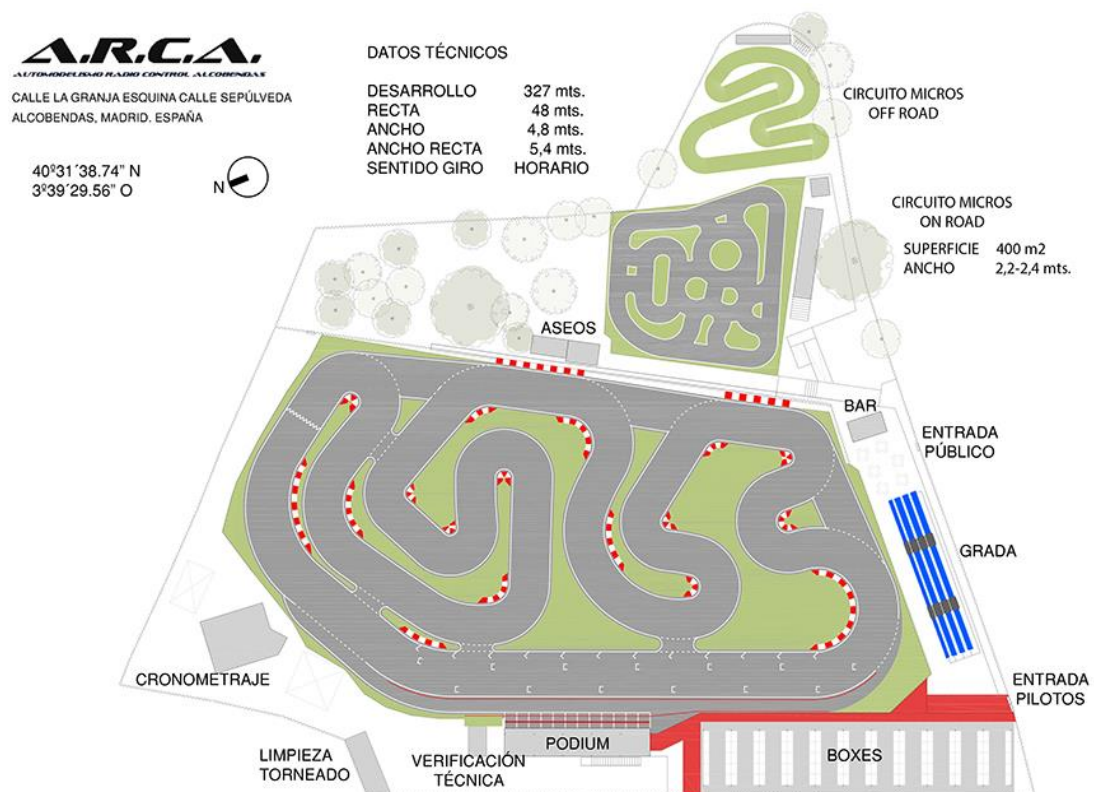

Algo de historia de nuestro club

<https://www.flickr.com/photos/63216331@N03/sets/72157716639251352/>

EMPLAZAMIENTO

El circuito se encuentra emplazado en la calle Sepúlveda nº1 esquina la granja dentro del polígono industrial de la ciudad de Alcobendas en la zona norte de Madrid y a 10 minutos de la puerta del sol.

Instalaciones, circuitos, y servicios

Características Circuitos del Club ARCA

Circuito grande:

- **Desarrollo:** 327 metros.

Circuito de 1/10 Pista Eléctricos:

- **Superficie:** 400 metros cuadrados.

Circuito de 1/18 TT Eléctricos: