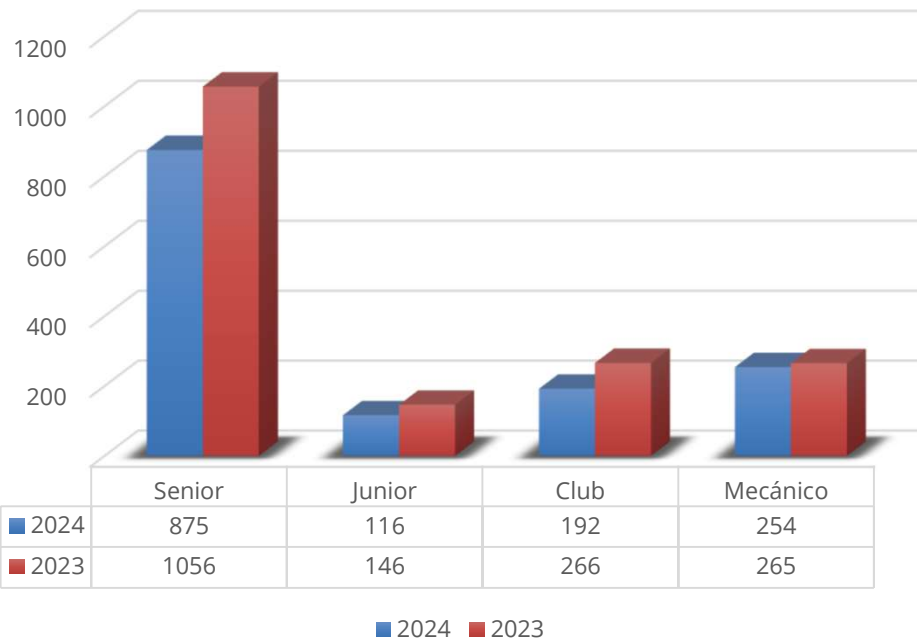

Comparativa Distribución Licencias